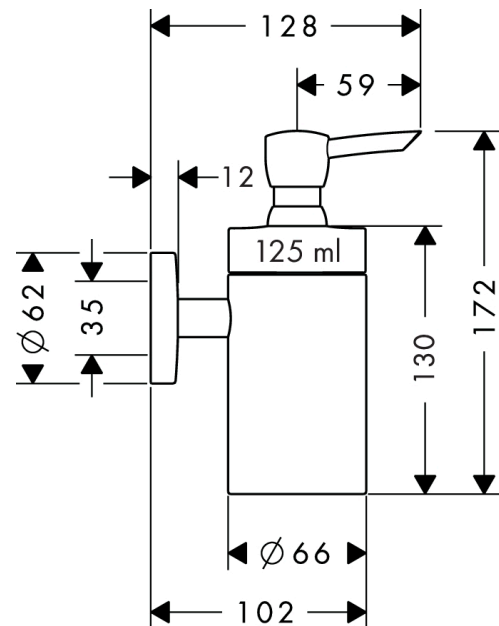

Logis**zeppompje**Oppervlakte finish: **chrom** Artikelnummer: **40514000****Beschrijving**

- wandmontage
- houder materiaal: metaal
- materiaal container: Glas mat
- soort zeep: vloeibare zeep
- inhoud 125 ml
- dosering 1,5 ml
- met bevestigingsmateriaal
- verborgen bevestiging
- boorafstand: 35 mm
- diameter boorgat: 6 mm

Artikeldetails

Vrijblijvende advies
verkoopprijs excl. BTW 122,05 €

Vrijblijvende advies
verkoopprijs incl. BTW 147,68 €

Productfoto**Maattekening**

Logis

zeppompje

Oppervlakte finish: **chrom** Artikelnummer: **40514000**

Explosietekening

Bouwjaar: >09/08

Logis**zeppompje**Oppervlakte finish: **chrom** Artikelnummer: **40514000****Reserveonderdelenlijst**

Bouwjaar: >09/08

Regel	Beschrijving	Artikelnummer	Prijs incl. BTW	VE
1	rozet	98538000	-	1
2	wandhouder	98539000	-	1
3	inbusschroef M4x4	98540000	-	1
4	bevestigingsmateriaal	96179000	-	1
5	pomp	96306000	-	1
6	glasinzet	98544000	-	1