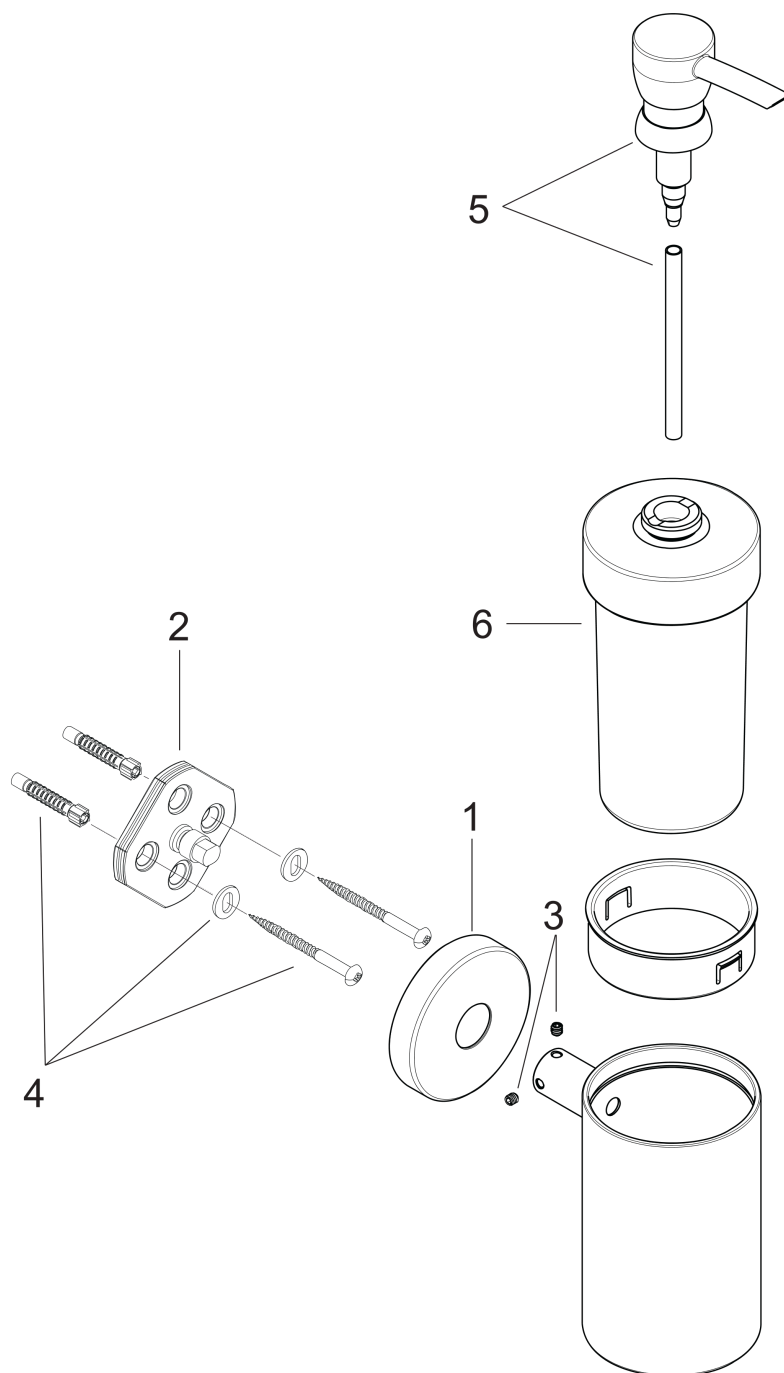

Logis**zeppompje**Oppervlakte finish: **chrom** Artikelnummer: **40514000****Beschrijving**

- wandmontage
- houder materiaal: metaal
- materiaal container: Glas mat
- soort zeep: vloeibare zeep
- inhoud 125 ml
- dosering 1,5 ml
- met bevestigingsmateriaal
- verborgen bevestiging
- boorafstand: 35 mm
- diameter boorgat: 6 mm

Artikeldetails

Vrijblijvende advies
verkoopprijs excl. BTW 122,05 €

Vrijblijvende advies
verkoopprijs incl. BTW 147,68 €

Productfoto**Maattekening**

Logis

zeppompje

Oppervlakte finish: **chrom** Artikelnummer: **40514000**

Explosietekening

Bouwjaar: >09/08

Logis**zeppompje**Oppervlakte finish: **chrom** Artikelnummer: **40514000****Reserveonderdelenlijst**

Bouwjaar: >09/08

Regel	Beschrijving	Artikelnummer	Prijs incl. BTW	VE
1	rozet	98538000	-	1
2	wandhouder	98539000	-	1
3	inbusschroef M4x4	98540000	-	1
4	bevestigingsmateriaal	96179000	-	1
5	pomp	96306000	-	1
6	glasinzet	98544000	-	1